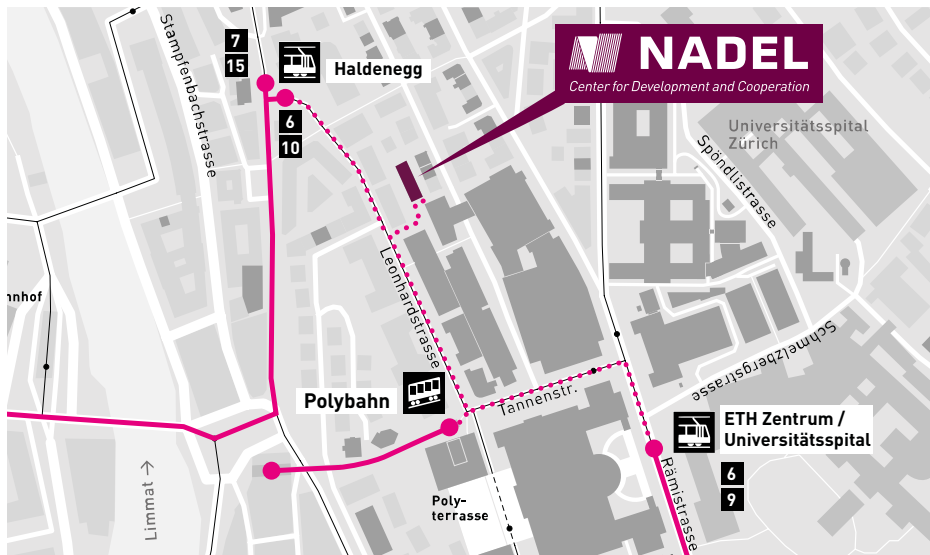

NADEL – Center for Development and Cooperation
Clausiusstrasse 37, CLD A1, Zürich

An der ETH Zürich studieren und im Ausland Berufserfahrung sammeln:

Der Nachdiplomstudiengang MAS ETH in Entwicklung und Zusammenarbeit verbindet das Studium mit einem acht- bis zehnmonatigen Projekteinsatz bei einer Internationalen Organisation.

Nächster Studienstart:

September 2020.

Anmeldung: 1. Januar - 29. Februar 2020

NADEL - Center for Development and Cooperation,
Clausiusstrasse 37, CLD A1, Zürich

Anreise:

ab HB Zürich: Tram 6 (Richtung Zoo) oder Tram 10 (Richtung Zürich Flughafen) bis Haltestelle Haldenegg

ab Bellevue: Tram 9 (Richtung Hirzenbach) bis ETH / Universitätsspital

ab Central: mit der Polybahn

www.nadel.ethz.ch